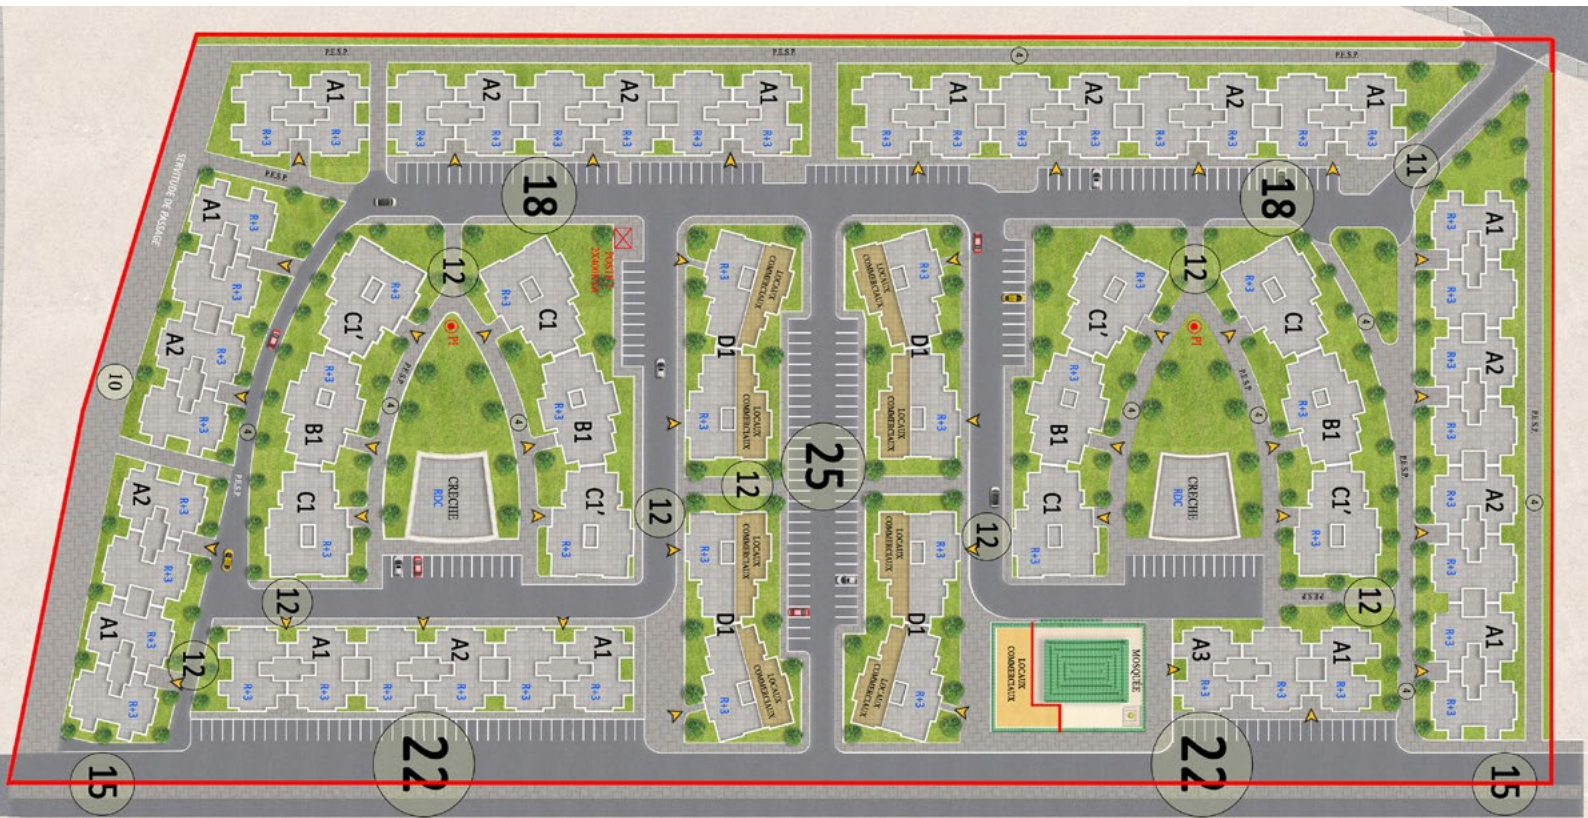

ALLIANCES دارنا

رياض طنبة

- Centre commercial / Supermarché
- Etablissement administratif
- Agence Bancaire
- Pharmacie
- Station service
- Etablissement scolaire
- Mosquée
- Four et Hammam
- Parc / Club / Atr de jeux
- Crèche
- Terrain de foot
- Centre Hospitalier
- Autoroute
- Ligne Autoroute
- Accès au projet
- Aéroport

موقع المشروع

تصميم إجمالي

رياض طنجة

مشروع يقترح شقق ذات تصميم مميز، معروف بجودة محيطها البيئي السليم وتصاميم خارجية رائعة تُوفر مساحات خضراء، مرافق عمومية وتجهيزات متنوعة.

موقع مثالي بالقرب من الشاطئ و الغابة الدبلوماسية.

موقع إستراتيجي بالقرب من المركز الإستشفائي الجامعي الجهوي ومدخل الطريق السيار.

المرافق

مسجد

فرن

مدرسة

حمام

عمارات من 3 طوابق.

- من 1 إلى 2 غرف، صالون، مطبخ و حمام